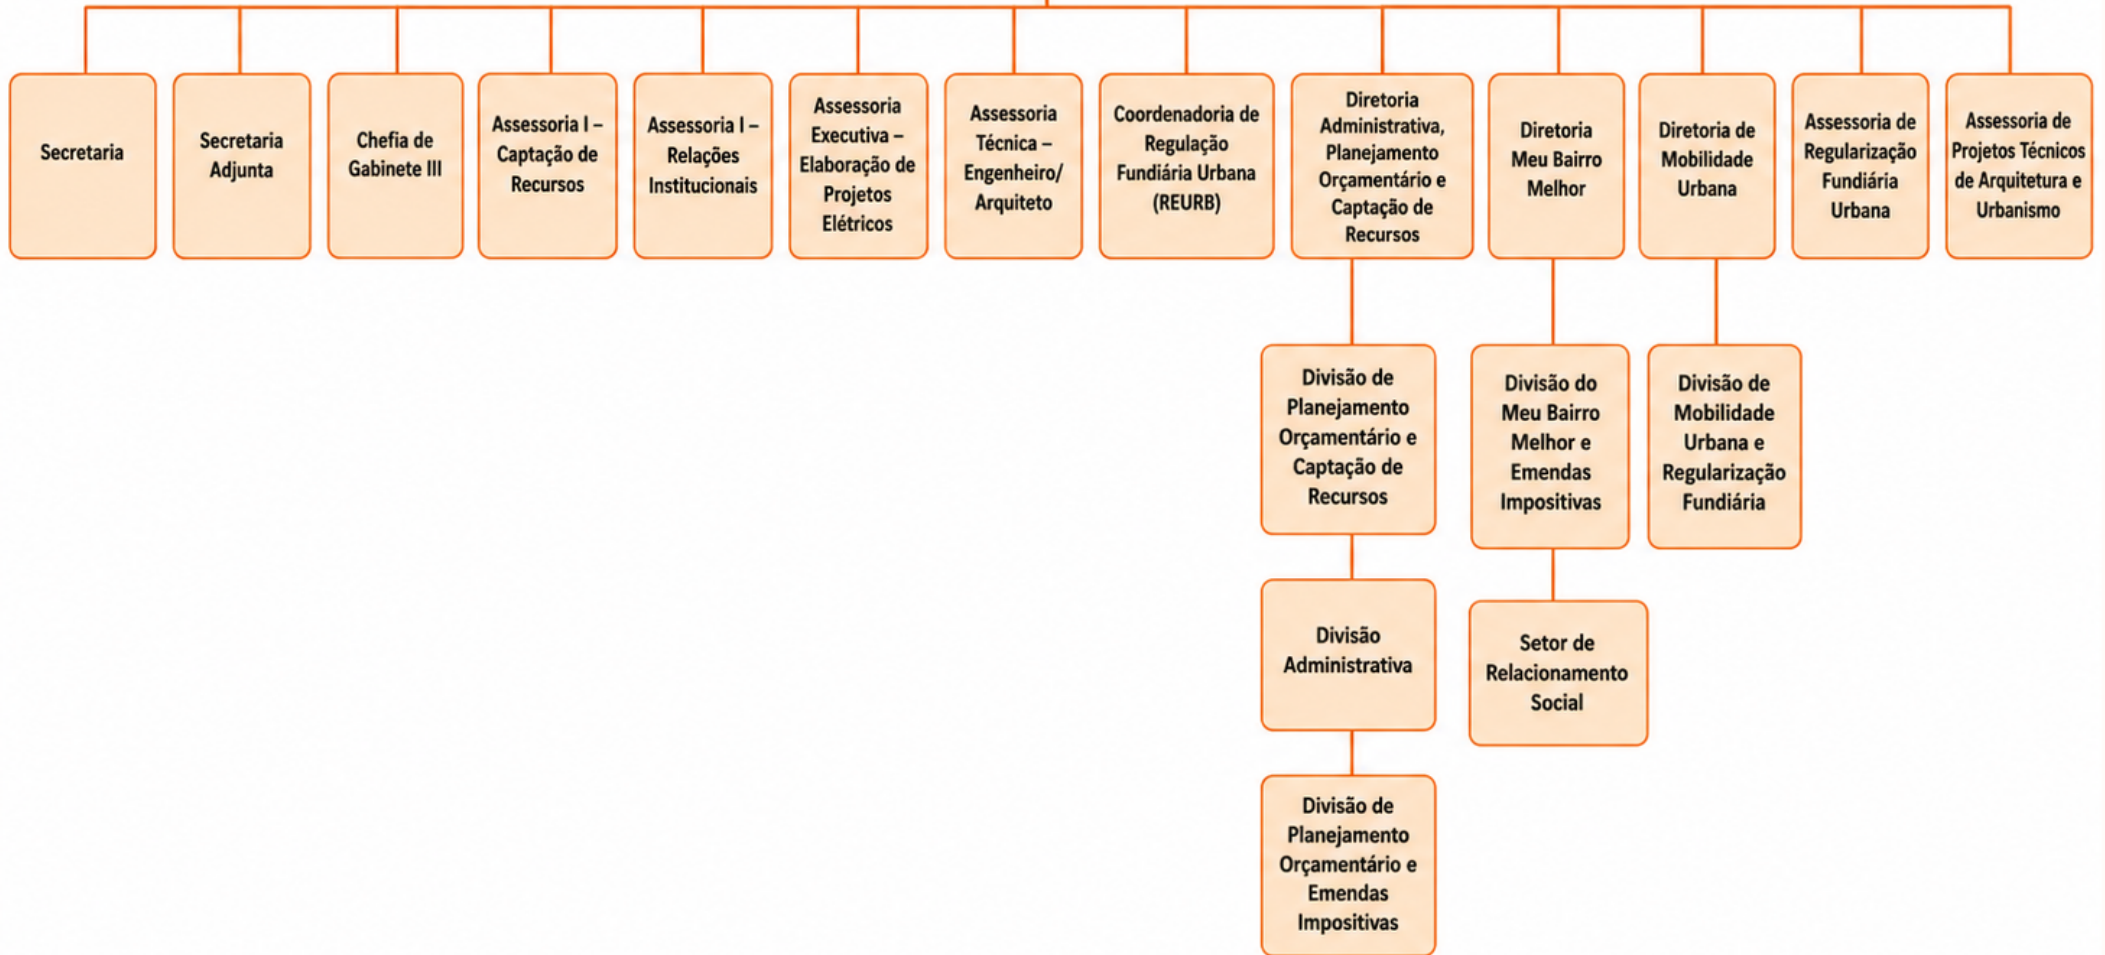

PREFEITURA MUNICIPAL DE ERECHIM

ORGANOGRAMAS DA ESTRUTURA ADMINISTRATIVA

Gabinete do Prefeito e Secretarias Municipais

Origem dos dados: Lei Complementar 123 - DISPÕE SOBRE A ESTRUTURA ADMINISTRATIVA DO
MUNICÍPIO DE ERECHIM (CONSOLIDADA)

Data de atualização: Maio/2026

GABINETE DO PREFEITO

ESTRUTURA ORGANIZACIONAL

Gabinete do Prefeito

SECRETARIA MUNICIPAL DE ADMINISTRAÇÃO

ESTRUTURA ORGANIZACIONAL

Secretaria Municipal de Administração

SECRETARIA MUNICIPAL DE GESTÃO E GOVERNANÇA

ESTRUTURA ORGANIZACIONAL

Secretaria Municipal de Gestão e Governança

SECRETARIA MUNICIPAL DA FAZENDA

ESTRUTURA ORGANIZACIONAL

SECRETARIA MUNICIPAL DE PLANEJAMENTO E MOBILIDADE URBANA

ESTRUTURA ORGANIZACIONAL

Secretaria Municipal de
Planejamento e Mobilidade Urbana

ESTRUTURA ORGANIZACIONAL

Secretaria Municipal de Obras Públicas, Habitação e Segurança Pública

PREFEITURA MUNICIPAL DE
ERECHIM

SECRETARIA MUNICIPAL DE DESENVOLVIMENTO ECONÔMICO, INOVAÇÃO E TURISMO