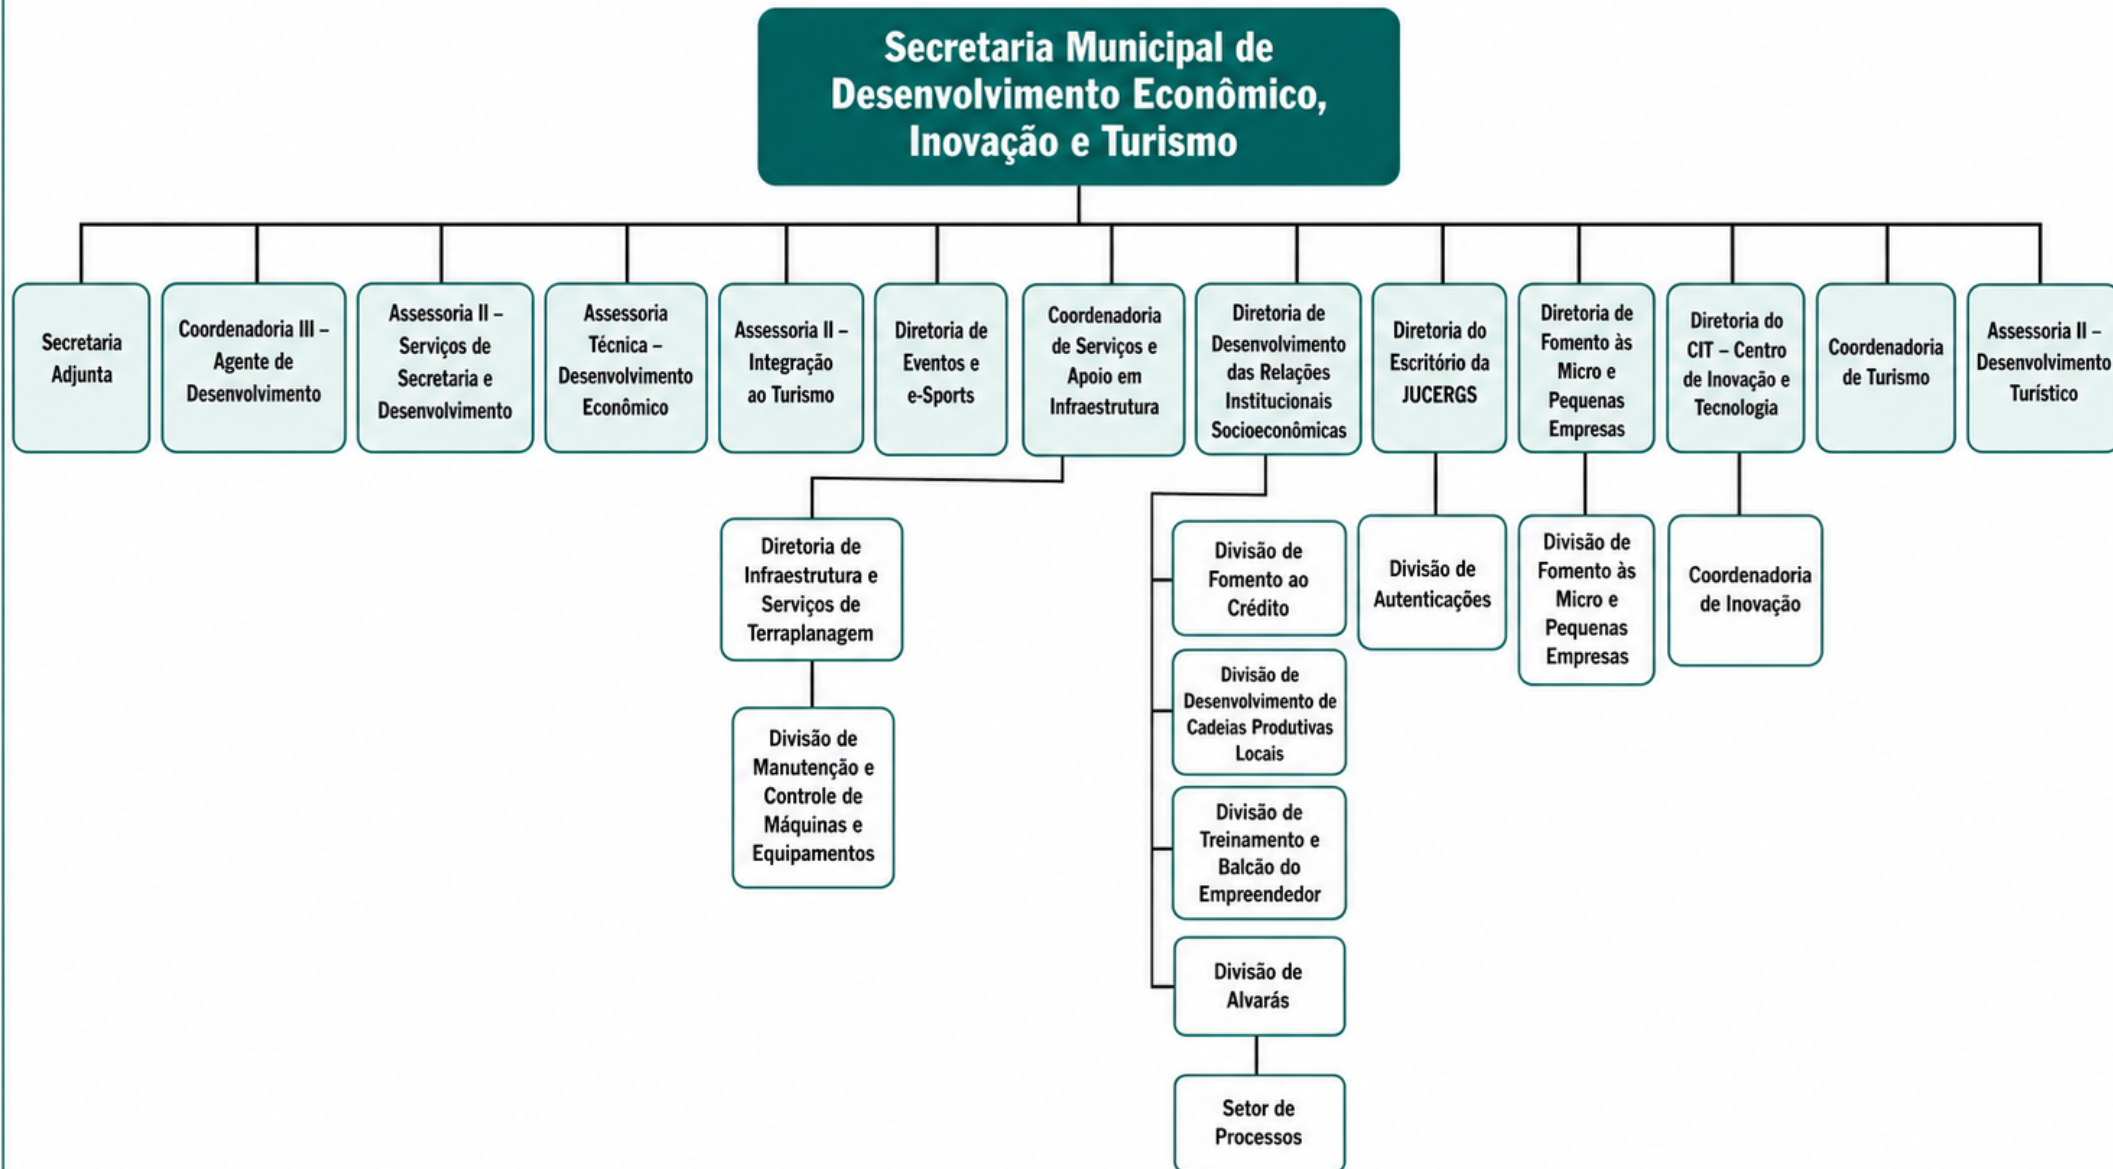

ESTRUTURA ORGANIZACIONAL

Secretaria Municipal de Gestão e Governança

SECRETARIA MUNICIPAL DA FAZENDA

ESTRUTURA ORGANIZACIONAL

SECRETARIA MUNICIPAL DE PLANEJAMENTO E MOBILIDADE URBANA

ESTRUTURA ORGANIZACIONAL

Secretaria Municipal de
Planejamento e Mobilidade Urbana

ESTRUTURA ORGANIZACIONAL

Secretaria Municipal de Obras Públicas, Habitação e Segurança Pública

PREFEITURA MUNICIPAL DE
ERECHIM

SECRETARIA MUNICIPAL DE DESENVOLVIMENTO ECONÔMICO, INOVAÇÃO E TURISMO

ESTRUTURA ORGANIZACIONAL

SECRETARIA MUNICIPAL DE CULTURA, ESPORTE E ECONOMIA CRIATIVA

ESTRUTURA ORGANIZACIONAL

SECRETARIA MUNICIPAL DE SAÚDE

ESTRUTURA ORGANIZACIONAL

Secretaria Municipal de Saúde

SECRETARIA MUNICIPAL DE AGRICULTURA, ABASTECIMENTO E SEGURANÇA ALIMENTAR

ESTRUTURA ORGANIZACIONAL

**Secretaria Municipal de
Agricultura, Abastecimento e
Segurança Alimentar**

PREFEITURA MUNICIPAL DE
ERECHIM

SECRETARIA MUNICIPAL DE MEIO AMBIENTE

ESTRUTURA ORGANIZACIONAL

Secretaria Municipal de Meio Ambiente