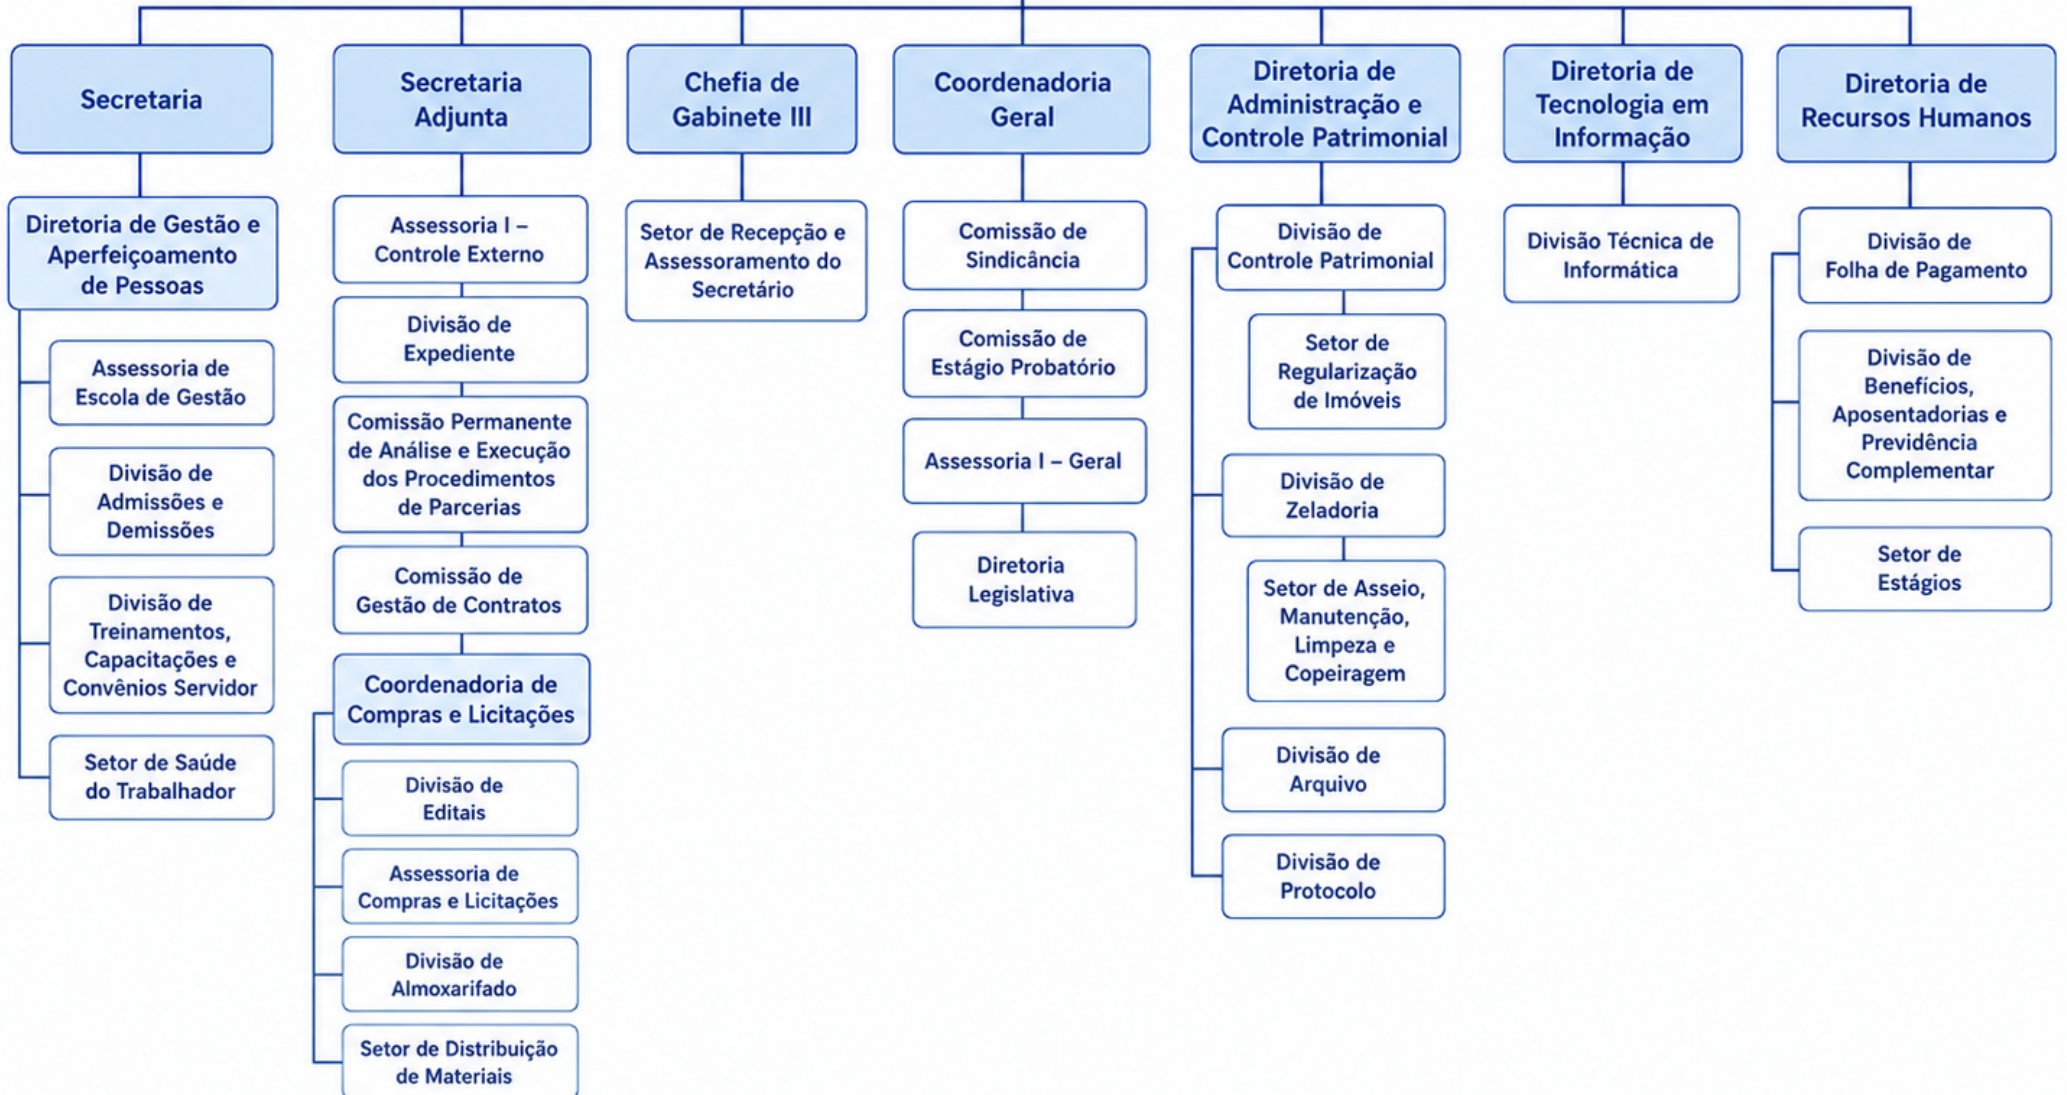

PREFEITURA MUNICIPAL DE ERECHIM

ORGANOGRAMAS DA ESTRUTURA ADMINISTRATIVA

Gabinete do Prefeito e Secretarias Municipais

Origem dos dados: Lei Complementar 123 - DISPÕE SOBRE A ESTRUTURA ADMINISTRATIVA DO
MUNICÍPIO DE ERECHIM (CONSOLIDADA)

Data de atualização: Maio/2026

GABINETE DO PREFEITO

ESTRUTURA ORGANIZACIONAL

Gabinete do Prefeito

SECRETARIA MUNICIPAL DE ADMINISTRAÇÃO

ESTRUTURA ORGANIZACIONAL

Secretaria Municipal de Administração

SECRETARIA MUNICIPAL DE GESTÃO E GOVERNANÇA

ESTRUTURA ORGANIZACIONAL

Secretaria Municipal de Gestão e Governança

SECRETARIA MUNICIPAL DA FAZENDA

ESTRUTURA ORGANIZACIONAL

SECRETARIA MUNICIPAL DE PLANEJAMENTO E MOBILIDADE URBANA

ESTRUTURA ORGANIZACIONAL

Secretaria Municipal de
Planejamento e Mobilidade Urbana

ESTRUTURA ORGANIZACIONAL

Secretaria Municipal de Obras Públicas, Habitação e Segurança Pública

PREFEITURA MUNICIPAL DE
ERECHIM

SECRETARIA MUNICIPAL DE DESENVOLVIMENTO ECONÔMICO, INOVAÇÃO E TURISMO