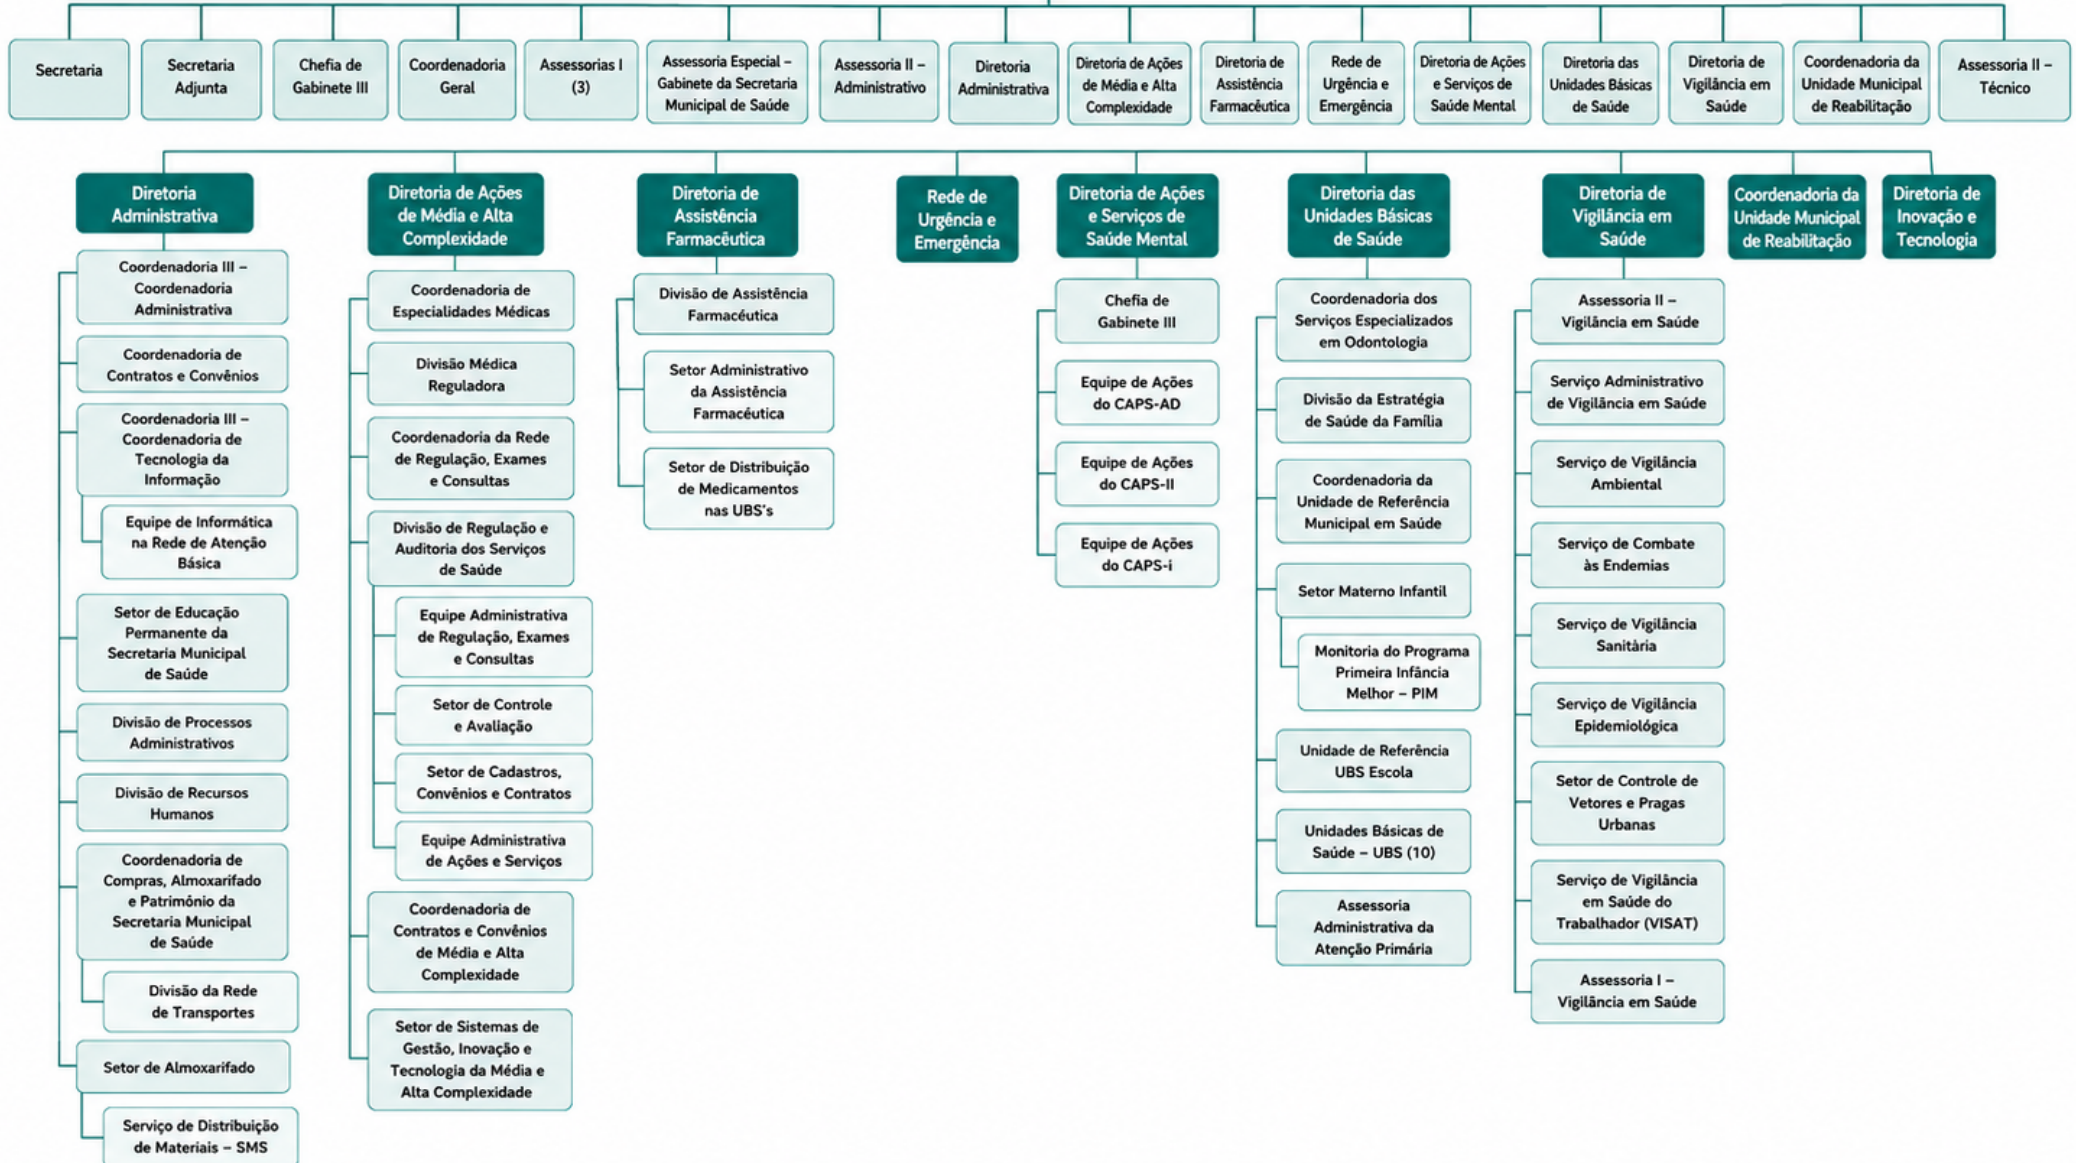

PREFEITURA MUNICIPAL DE ERECHIM

ORGANOGRAMAS DA ESTRUTURA ADMINISTRATIVA

Gabinete do Prefeito e Secretarias Municipais

Origem dos dados: Lei Complementar 123 - DISPÕE SOBRE A ESTRUTURA ADMINISTRATIVA DO
MUNICÍPIO DE ERECHIM (CONSOLIDADA)

Secretaria Municipal de
Planejamento e Mobilidade Urbana

ESTRUTURA ORGANIZACIONAL

Secretaria Municipal de Obras Públicas, Habitação e Segurança Pública

PREFEITURA MUNICIPAL DE
ERECHIM

SECRETARIA MUNICIPAL DE DESENVOLVIMENTO ECONÔMICO, INOVAÇÃO E TURISMO

ESTRUTURA ORGANIZACIONAL

SECRETARIA MUNICIPAL DE CULTURA, ESPORTE E ECONOMIA CRIATIVA

ESTRUTURA ORGANIZACIONAL

SECRETARIA MUNICIPAL DE SAÚDE

ESTRUTURA ORGANIZACIONAL

Secretaria Municipal de Saúde

SECRETARIA MUNICIPAL DE AGRICULTURA, ABASTECIMENTO E SEGURANÇA ALIMENTAR

ESTRUTURA ORGANIZACIONAL

**Secretaria Municipal de
Agricultura, Abastecimento e
Segurança Alimentar**

PREFEITURA MUNICIPAL DE
ERECHIM

SECRETARIA MUNICIPAL DE MEIO AMBIENTE

ESTRUTURA ORGANIZACIONAL

Secretaria Municipal de Meio Ambiente