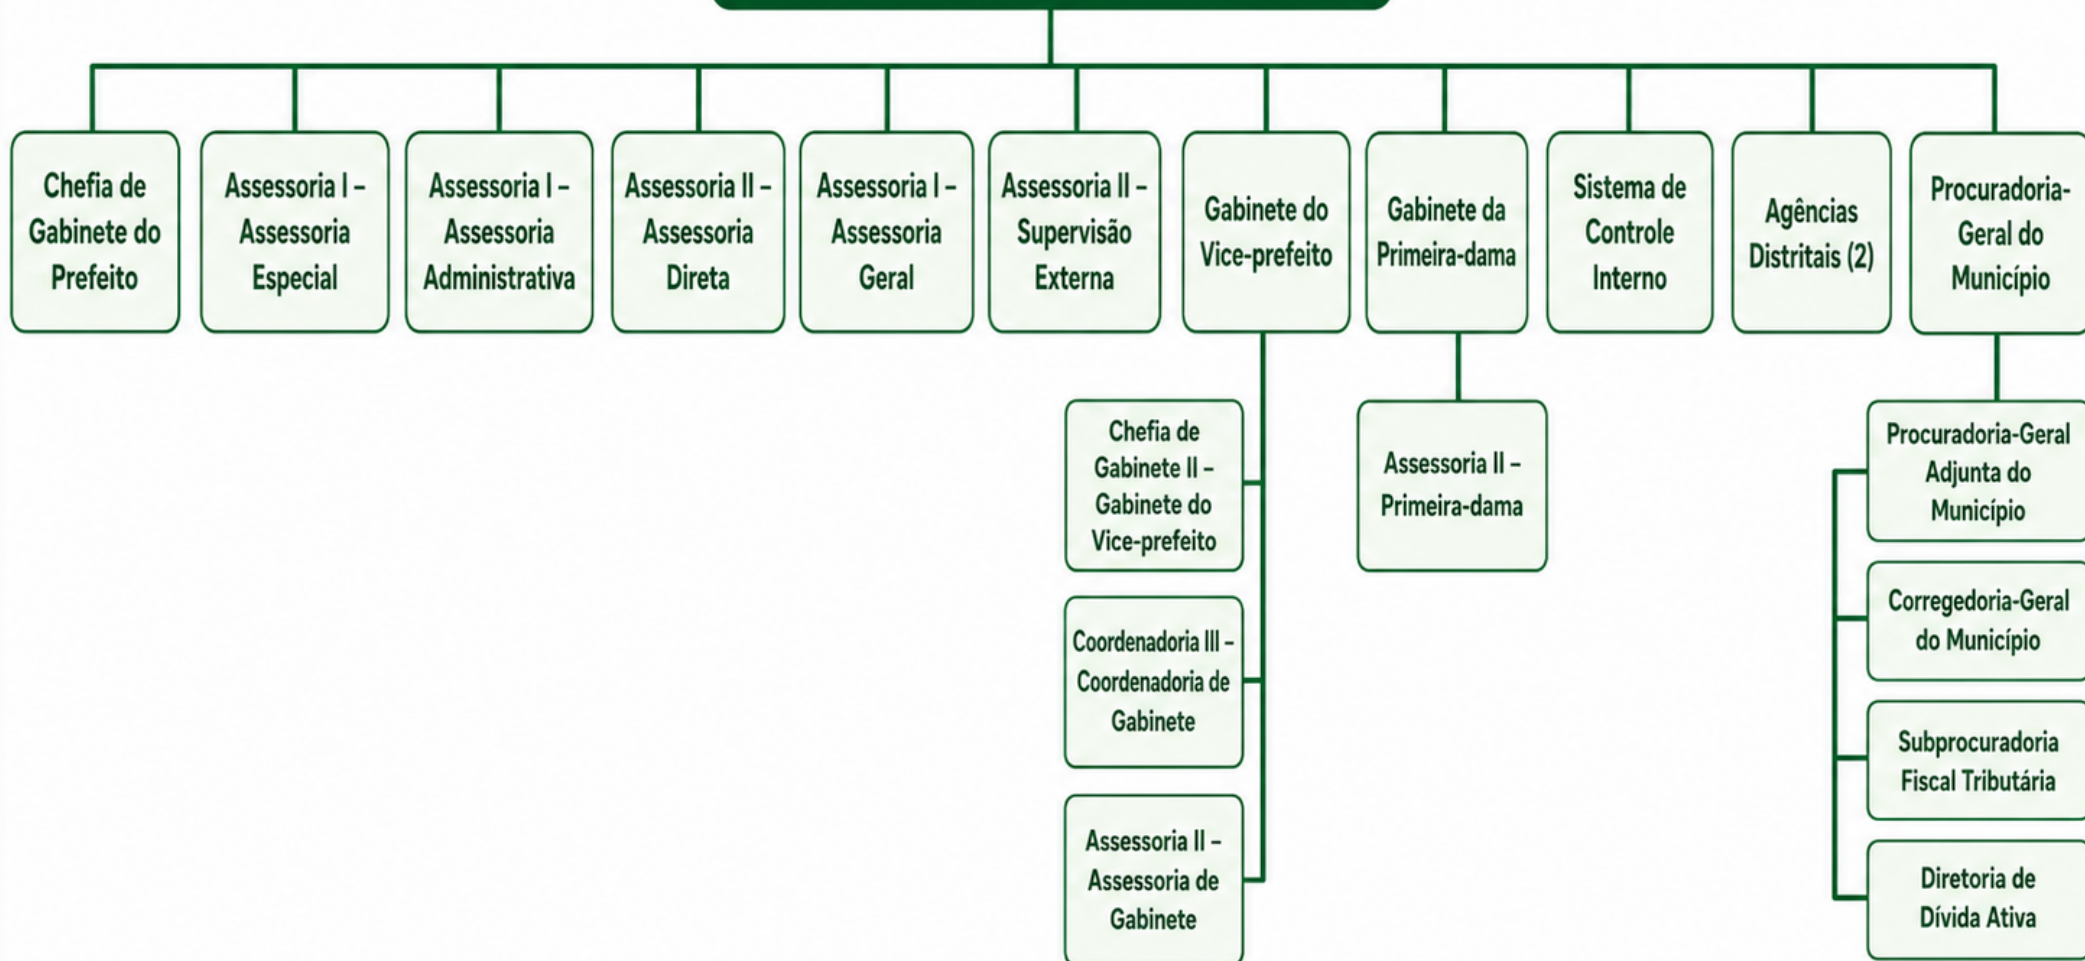

PREFEITURA MUNICIPAL DE ERECHIM

ORGANOGRAMAS DA ESTRUTURA ADMINISTRATIVA

Gabinete do Prefeito e Secretarias Municipais

Origem dos dados: Lei Complementar 123 - DISPÕE SOBRE A ESTRUTURA ADMINISTRATIVA DO
MUNICÍPIO DE ERECHIM (CONSOLIDADA)

Data de atualização: Maio/2026

GABINETE DO PREFEITO

ESTRUTURA ORGANIZACIONAL

Gabinete do Prefeito

SECRETARIA MUNICIPAL DE ADMINISTRAÇÃO

ESTRUTURA ORGANIZACIONAL

Secretaria Municipal de Administração

SECRETARIA MUNICIPAL DE GESTÃO E GOVERNANÇA

ESTRUTURA ORGANIZACIONAL

Secretaria Municipal de Gestão e Governança

SECRETARIA MUNICIPAL DA FAZENDA

ESTRUTURA ORGANIZACIONAL

SECRETARIA MUNICIPAL DE PLANEJAMENTO E MOBILIDADE URBANA

ESTRUTURA ORGANIZACIONAL

ESTRUTURA ORGANIZACIONAL

**Secretaria Municipal de
Agricultura, Abastecimento e
Segurança Alimentar**

PREFEITURA MUNICIPAL DE
ERECHIM

SECRETARIA MUNICIPAL DE MEIO AMBIENTE

ESTRUTURA ORGANIZACIONAL

Secretaria Municipal de Meio Ambiente