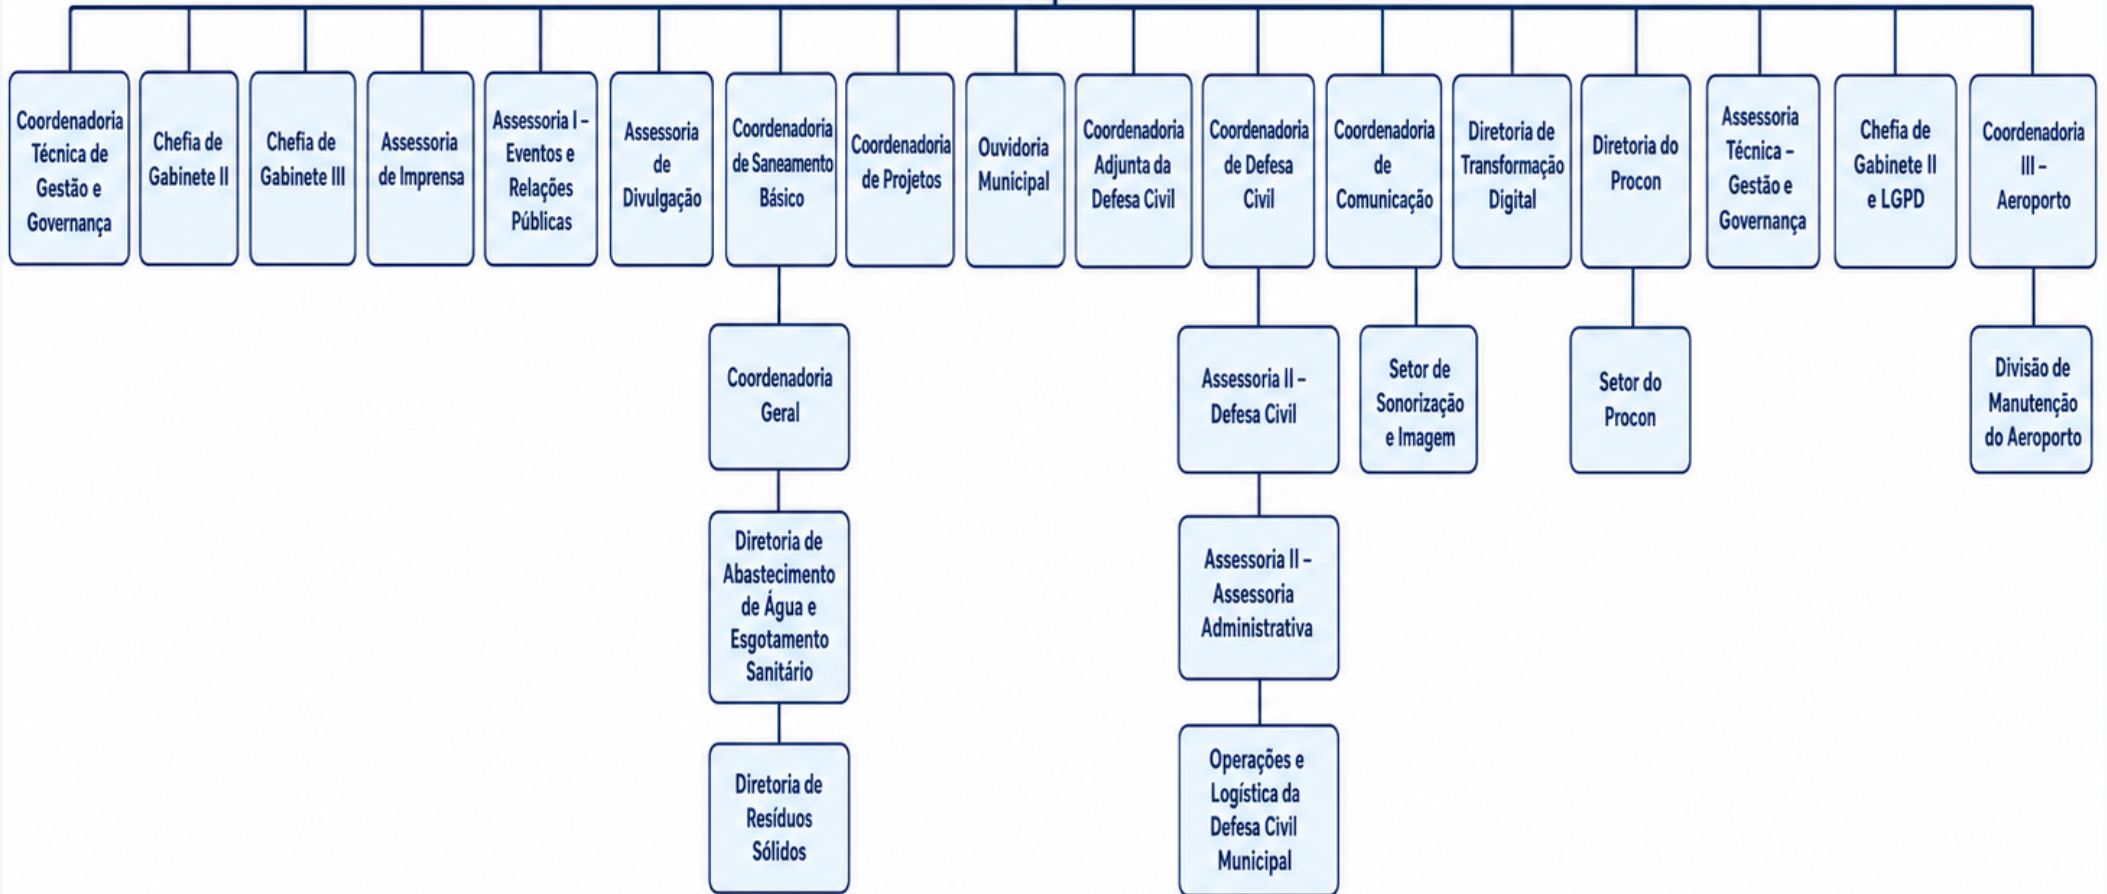

PREFEITURA MUNICIPAL DE ERECHIM

ORGANOGRAMAS DA ESTRUTURA ADMINISTRATIVA

Gabinete do Prefeito e Secretarias Municipais

Origem dos dados: Lei Complementar 123 - DISPÕE SOBRE A ESTRUTURA ADMINISTRATIVA DO
MUNICÍPIO DE ERECHIM (CONSOLIDADA)

Data de atualização: Maio/2026

GABINETE DO PREFEITO

ESTRUTURA ORGANIZACIONAL

Gabinete do Prefeito

SECRETARIA MUNICIPAL DE ADMINISTRAÇÃO

ESTRUTURA ORGANIZACIONAL

Secretaria Municipal de Administração

SECRETARIA MUNICIPAL DE GESTÃO E GOVERNANÇA

ESTRUTURA ORGANIZACIONAL

Secretaria Municipal de Gestão e Governança

SECRETARIA MUNICIPAL DA FAZENDA

ESTRUTURA ORGANIZACIONAL

SECRETARIA MUNICIPAL DE PLANEJAMENTO E MOBILIDADE URBANA

ESTRUTURA ORGANIZACIONAL

ESTRUTURA ORGANIZACIONAL

**Secretaria Municipal de
Agricultura, Abastecimento e
Segurança Alimentar**

PREFEITURA MUNICIPAL DE
ERECHIM

SECRETARIA MUNICIPAL DE MEIO AMBIENTE

ESTRUTURA ORGANIZACIONAL

Secretaria Municipal de Meio Ambiente