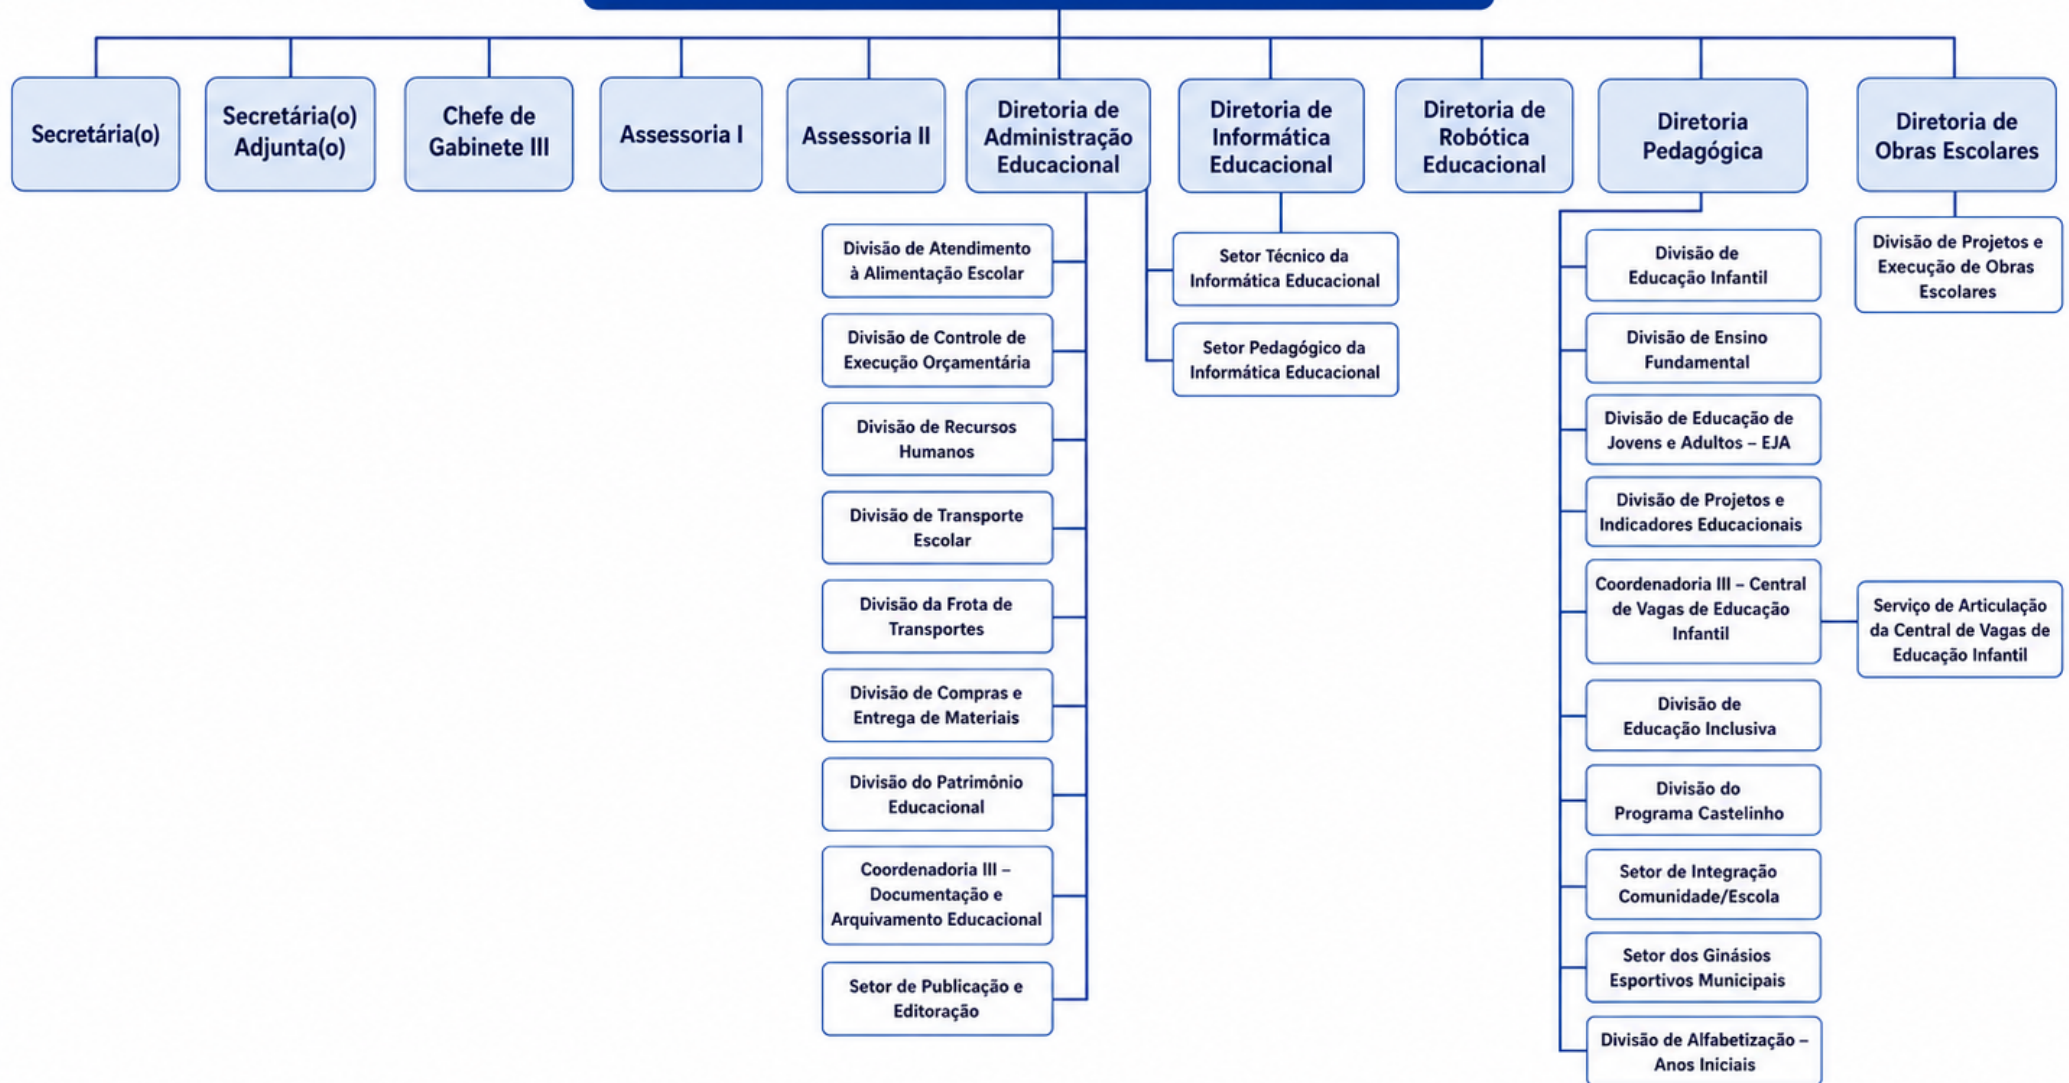

PREFEITURA MUNICIPAL DE ERECHIM

ORGANOGRAMAS DA ESTRUTURA ADMINISTRATIVA

Gabinete do Prefeito e Secretarias Municipais

Origem dos dados: Lei Complementar 123 - DISPÕE SOBRE A ESTRUTURA ADMINISTRATIVA DO
MUNICÍPIO DE ERECHIM (CONSOLIDADA)

ESTRUTURA ORGANIZACIONAL

SECRETARIA MUNICIPAL DE CULTURA, ESPORTE E ECONOMIA CRIATIVA

ESTRUTURA ORGANIZACIONAL

SECRETARIA MUNICIPAL DE SAÚDE

ESTRUTURA ORGANIZACIONAL

Secretaria Municipal de Saúde

SECRETARIA MUNICIPAL DE AGRICULTURA, ABASTECIMENTO E SEGURANÇA ALIMENTAR

ESTRUTURA ORGANIZACIONAL

**Secretaria Municipal de
Agricultura, Abastecimento e
Segurança Alimentar**

PREFEITURA MUNICIPAL DE
ERECHIM

SECRETARIA MUNICIPAL DE MEIO AMBIENTE

ESTRUTURA ORGANIZACIONAL

Secretaria Municipal de Meio Ambiente

SECRETARIA MUNICIPAL DE EDUCAÇÃO

ESTRUTURA ORGANIZACIONAL

Secretaria Municipal de Educação

SECRETARIA MUNICIPAL DE ASSISTÊNCIA SOCIAL

ESTRUTURA ORGANIZACIONAL

Secretaria Municipal de Assistência Social