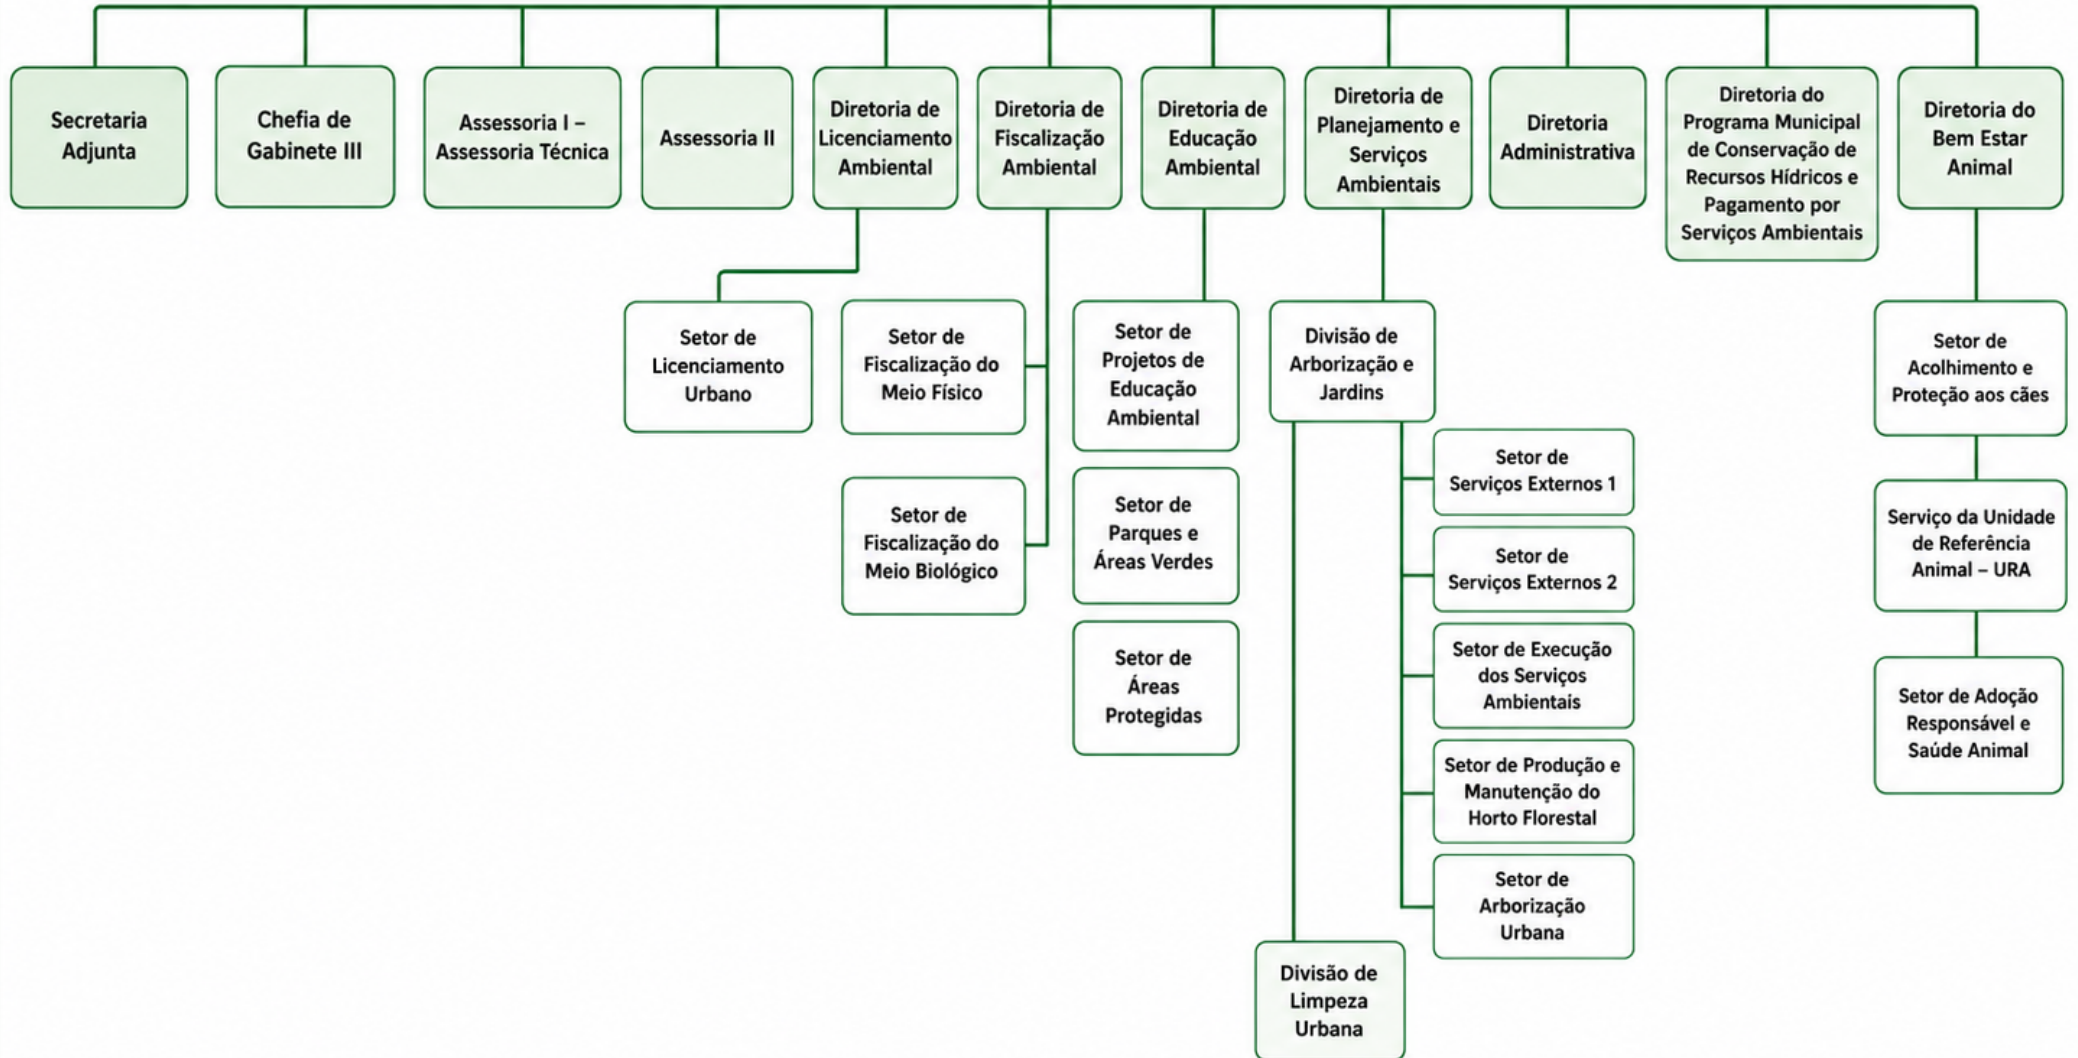

PREFEITURA MUNICIPAL DE ERECHIM

ORGANOGRAMAS DA ESTRUTURA ADMINISTRATIVA

Gabinete do Prefeito e Secretarias Municipais

Origem dos dados: Lei Complementar 123 - DISPÕE SOBRE A ESTRUTURA ADMINISTRATIVA DO
MUNICÍPIO DE ERECHIM (CONSOLIDADA)

Data de atualização: Maio/2026

GABINETE DO PREFEITO

ESTRUTURA ORGANIZACIONAL

Gabinete do Prefeito

SECRETARIA MUNICIPAL DE ADMINISTRAÇÃO

ESTRUTURA ORGANIZACIONAL

Secretaria Municipal de Administração

SECRETARIA MUNICIPAL DE GESTÃO E GOVERNANÇA

ESTRUTURA ORGANIZACIONAL

SECRETARIA MUNICIPAL DE CULTURA, ESPORTE E ECONOMIA CRIATIVA

ESTRUTURA ORGANIZACIONAL

SECRETARIA MUNICIPAL DE SAÚDE

ESTRUTURA ORGANIZACIONAL

Secretaria Municipal de Saúde

SECRETARIA MUNICIPAL DE AGRICULTURA, ABASTECIMENTO E SEGURANÇA ALIMENTAR

ESTRUTURA ORGANIZACIONAL

**Secretaria Municipal de
Agricultura, Abastecimento e
Segurança Alimentar**

PREFEITURA MUNICIPAL DE
ERECHIM

SECRETARIA MUNICIPAL DE MEIO AMBIENTE

ESTRUTURA ORGANIZACIONAL

Secretaria Municipal de Meio Ambiente