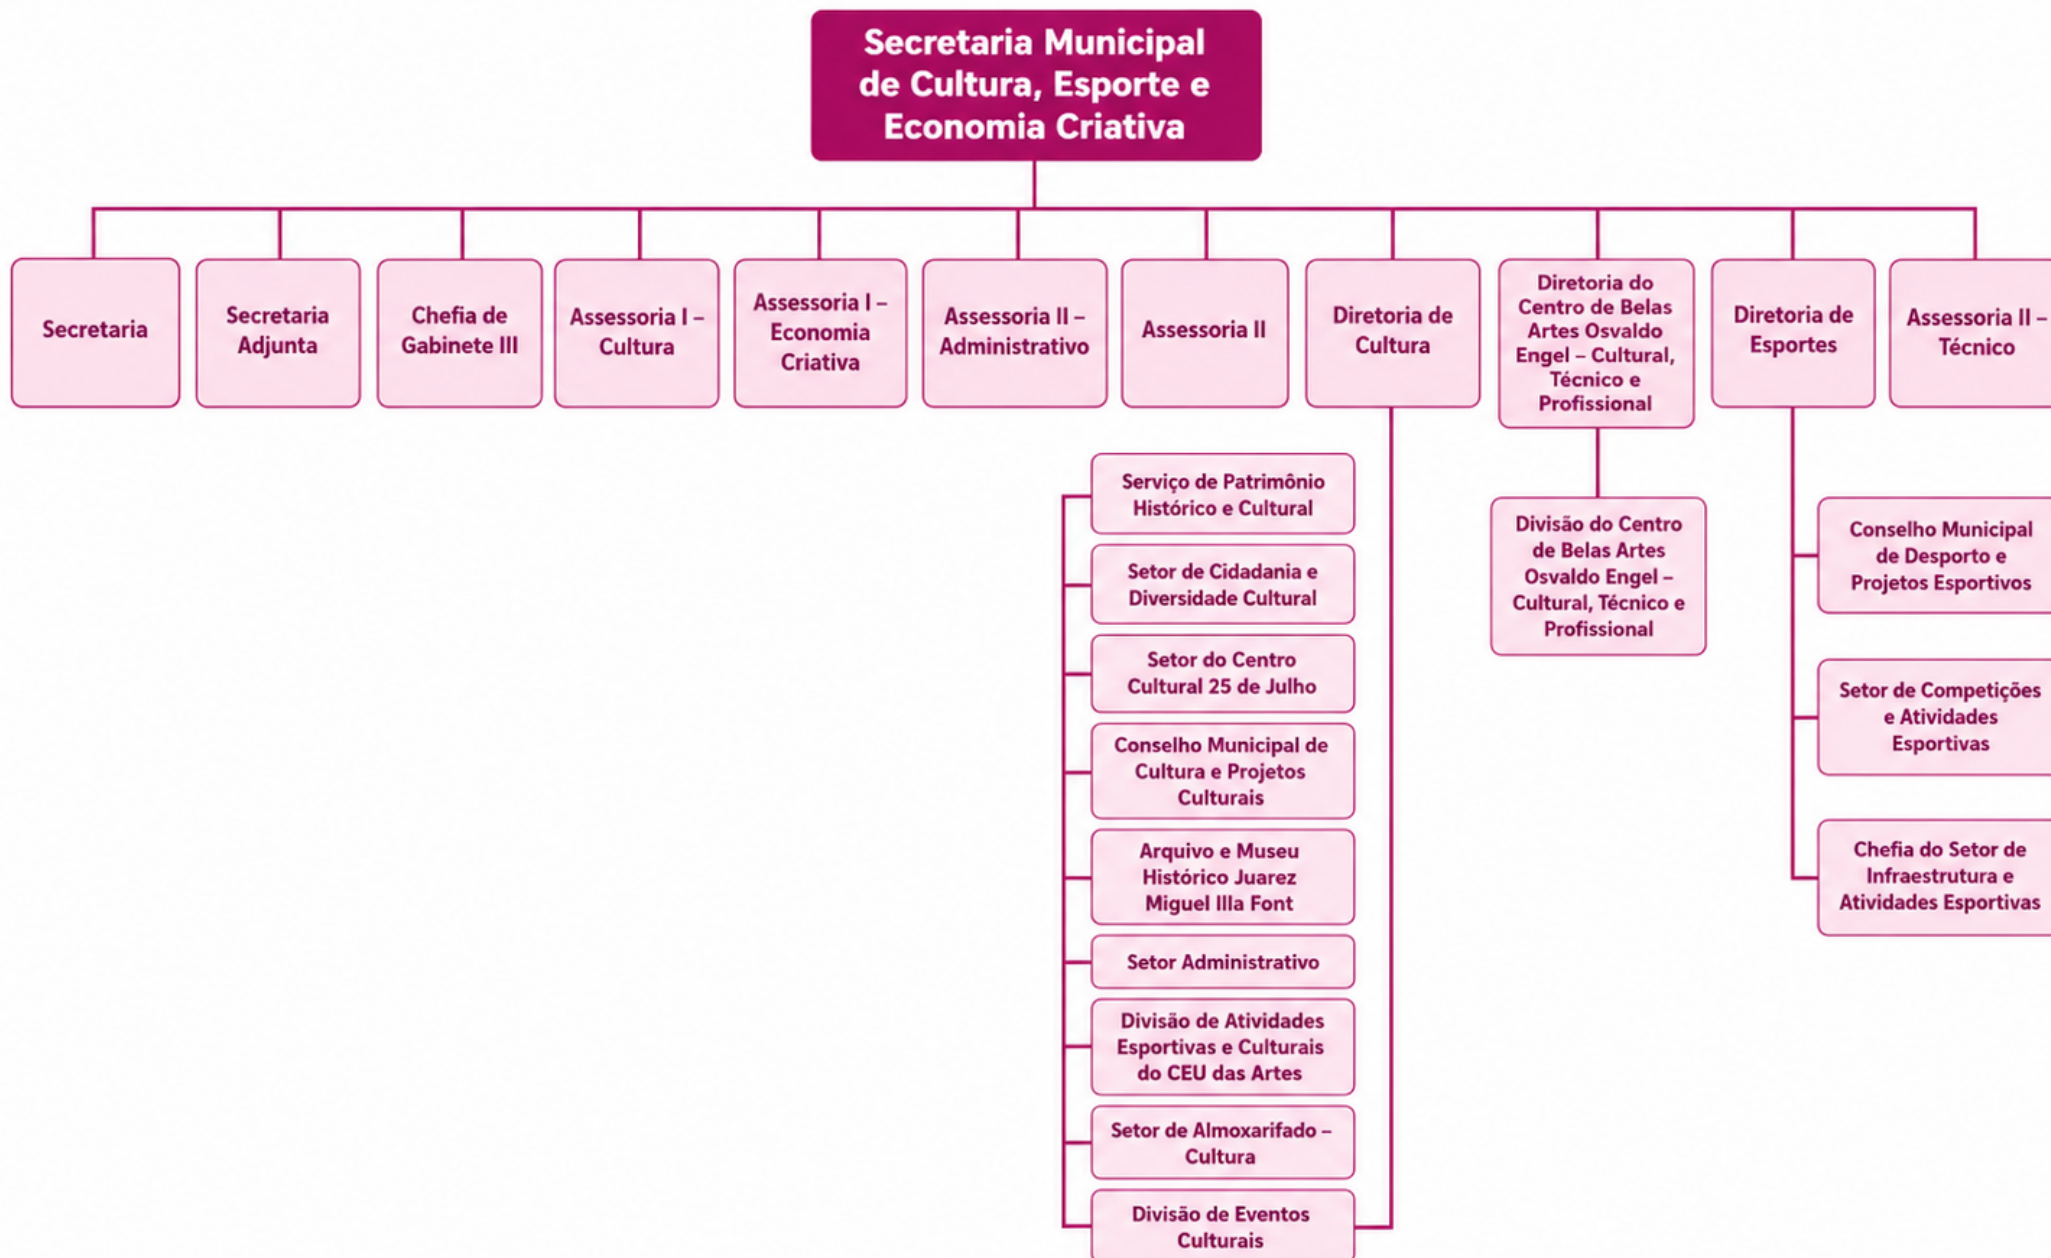

ESTRUTURA ORGANIZACIONAL

Secretaria Municipal de Gestão e Governança

SECRETARIA MUNICIPAL DA FAZENDA

ESTRUTURA ORGANIZACIONAL

SECRETARIA MUNICIPAL DE PLANEJAMENTO E MOBILIDADE URBANA

ESTRUTURA ORGANIZACIONAL

Secretaria Municipal de
Planejamento e Mobilidade Urbana

ESTRUTURA ORGANIZACIONAL

Secretaria Municipal de Obras Públicas, Habitação e Segurança Pública

PREFEITURA MUNICIPAL DE
ERECHIM

SECRETARIA MUNICIPAL DE DESENVOLVIMENTO ECONÔMICO, INOVAÇÃO E TURISMO

ESTRUTURA ORGANIZACIONAL

SECRETARIA MUNICIPAL DE CULTURA, ESPORTE E ECONOMIA CRIATIVA

ESTRUTURA ORGANIZACIONAL

SECRETARIA MUNICIPAL DE SAÚDE

ESTRUTURA ORGANIZACIONAL

Secretaria Municipal de Saúde

SECRETARIA MUNICIPAL DE AGRICULTURA, ABASTECIMENTO E SEGURANÇA ALIMENTAR