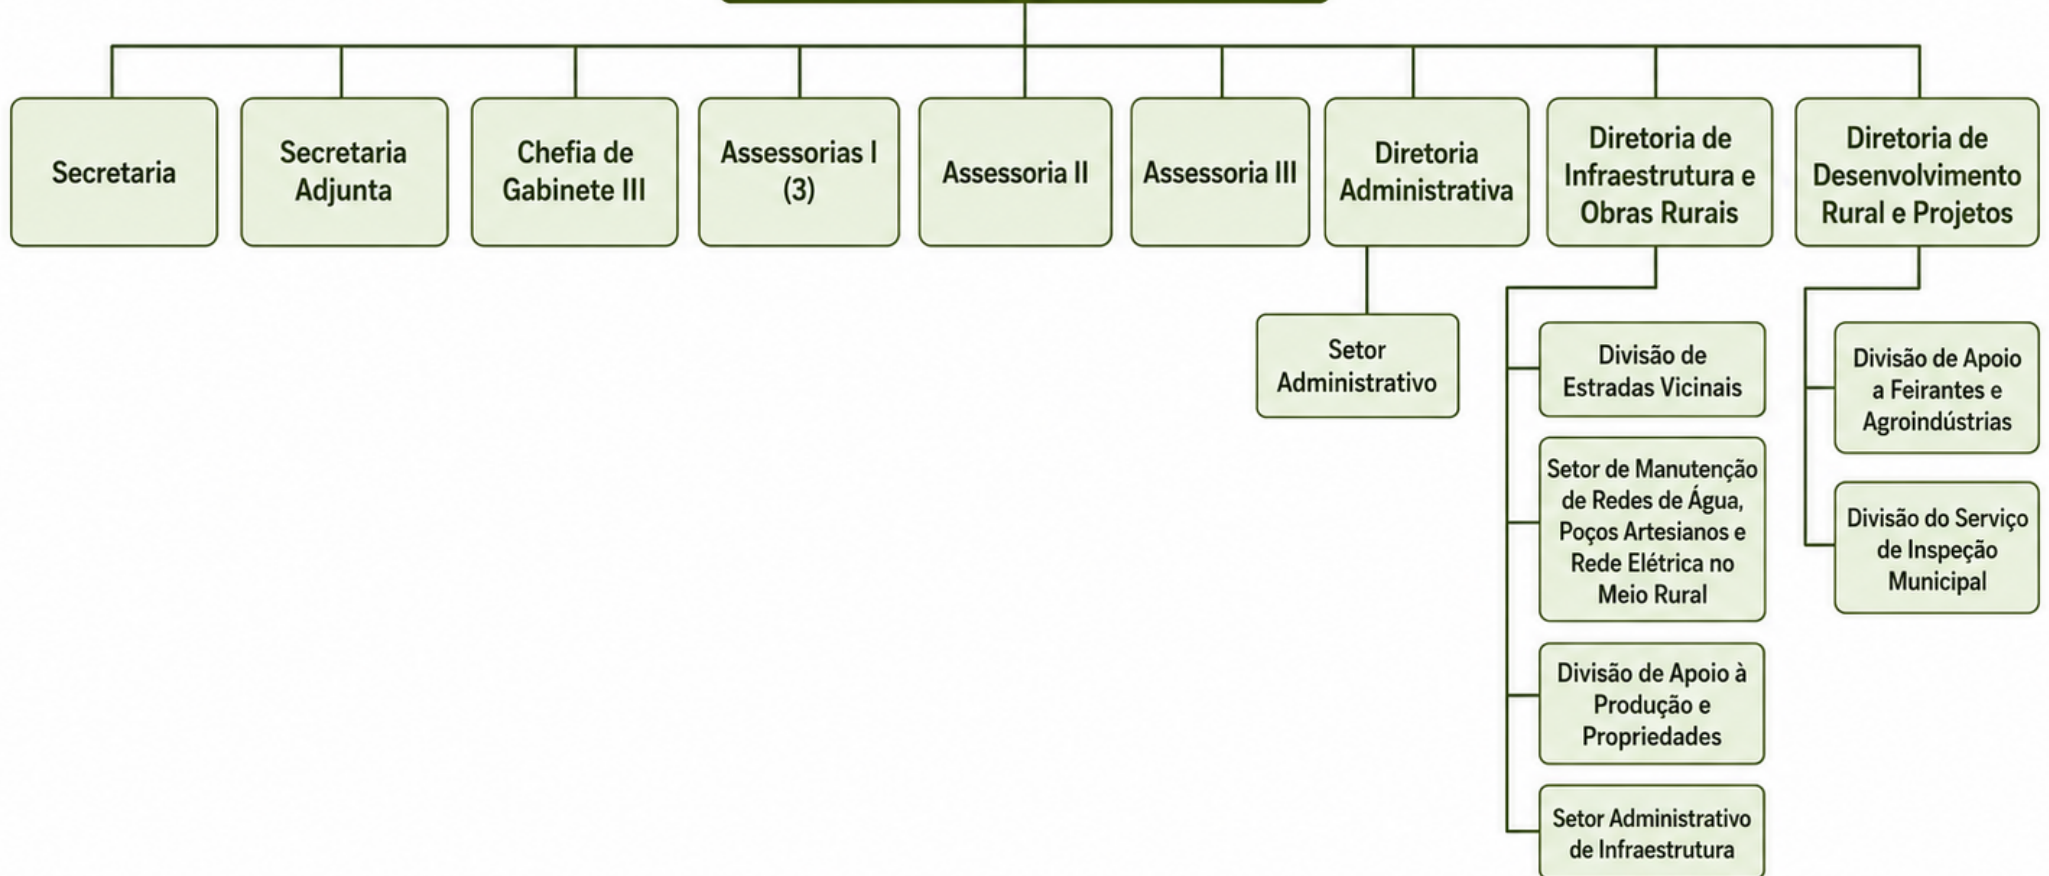

ESTRUTURA ORGANIZACIONAL

Secretaria Municipal de Gestão e Governança

SECRETARIA MUNICIPAL DA FAZENDA

ESTRUTURA ORGANIZACIONAL

SECRETARIA MUNICIPAL DE PLANEJAMENTO E MOBILIDADE URBANA

ESTRUTURA ORGANIZACIONAL

Secretaria Municipal de
Planejamento e Mobilidade Urbana

ESTRUTURA ORGANIZACIONAL

Secretaria Municipal de Obras Públicas, Habitação e Segurança Pública

PREFEITURA MUNICIPAL DE
ERECHIM

SECRETARIA MUNICIPAL DE DESENVOLVIMENTO ECONÔMICO, INOVAÇÃO E TURISMO

ESTRUTURA ORGANIZACIONAL

SECRETARIA MUNICIPAL DE CULTURA, ESPORTE E ECONOMIA CRIATIVA

ESTRUTURA ORGANIZACIONAL

SECRETARIA MUNICIPAL DE SAÚDE

ESTRUTURA ORGANIZACIONAL

Secretaria Municipal de Saúde

SECRETARIA MUNICIPAL DE AGRICULTURA, ABASTECIMENTO E SEGURANÇA ALIMENTAR

ESTRUTURA ORGANIZACIONAL

**Secretaria Municipal de
Agricultura, Abastecimento e
Segurança Alimentar**

PREFEITURA MUNICIPAL DE
ERECHIM

SECRETARIA MUNICIPAL DE MEIO AMBIENTE

ESTRUTURA ORGANIZACIONAL

Secretaria Municipal de Meio Ambiente