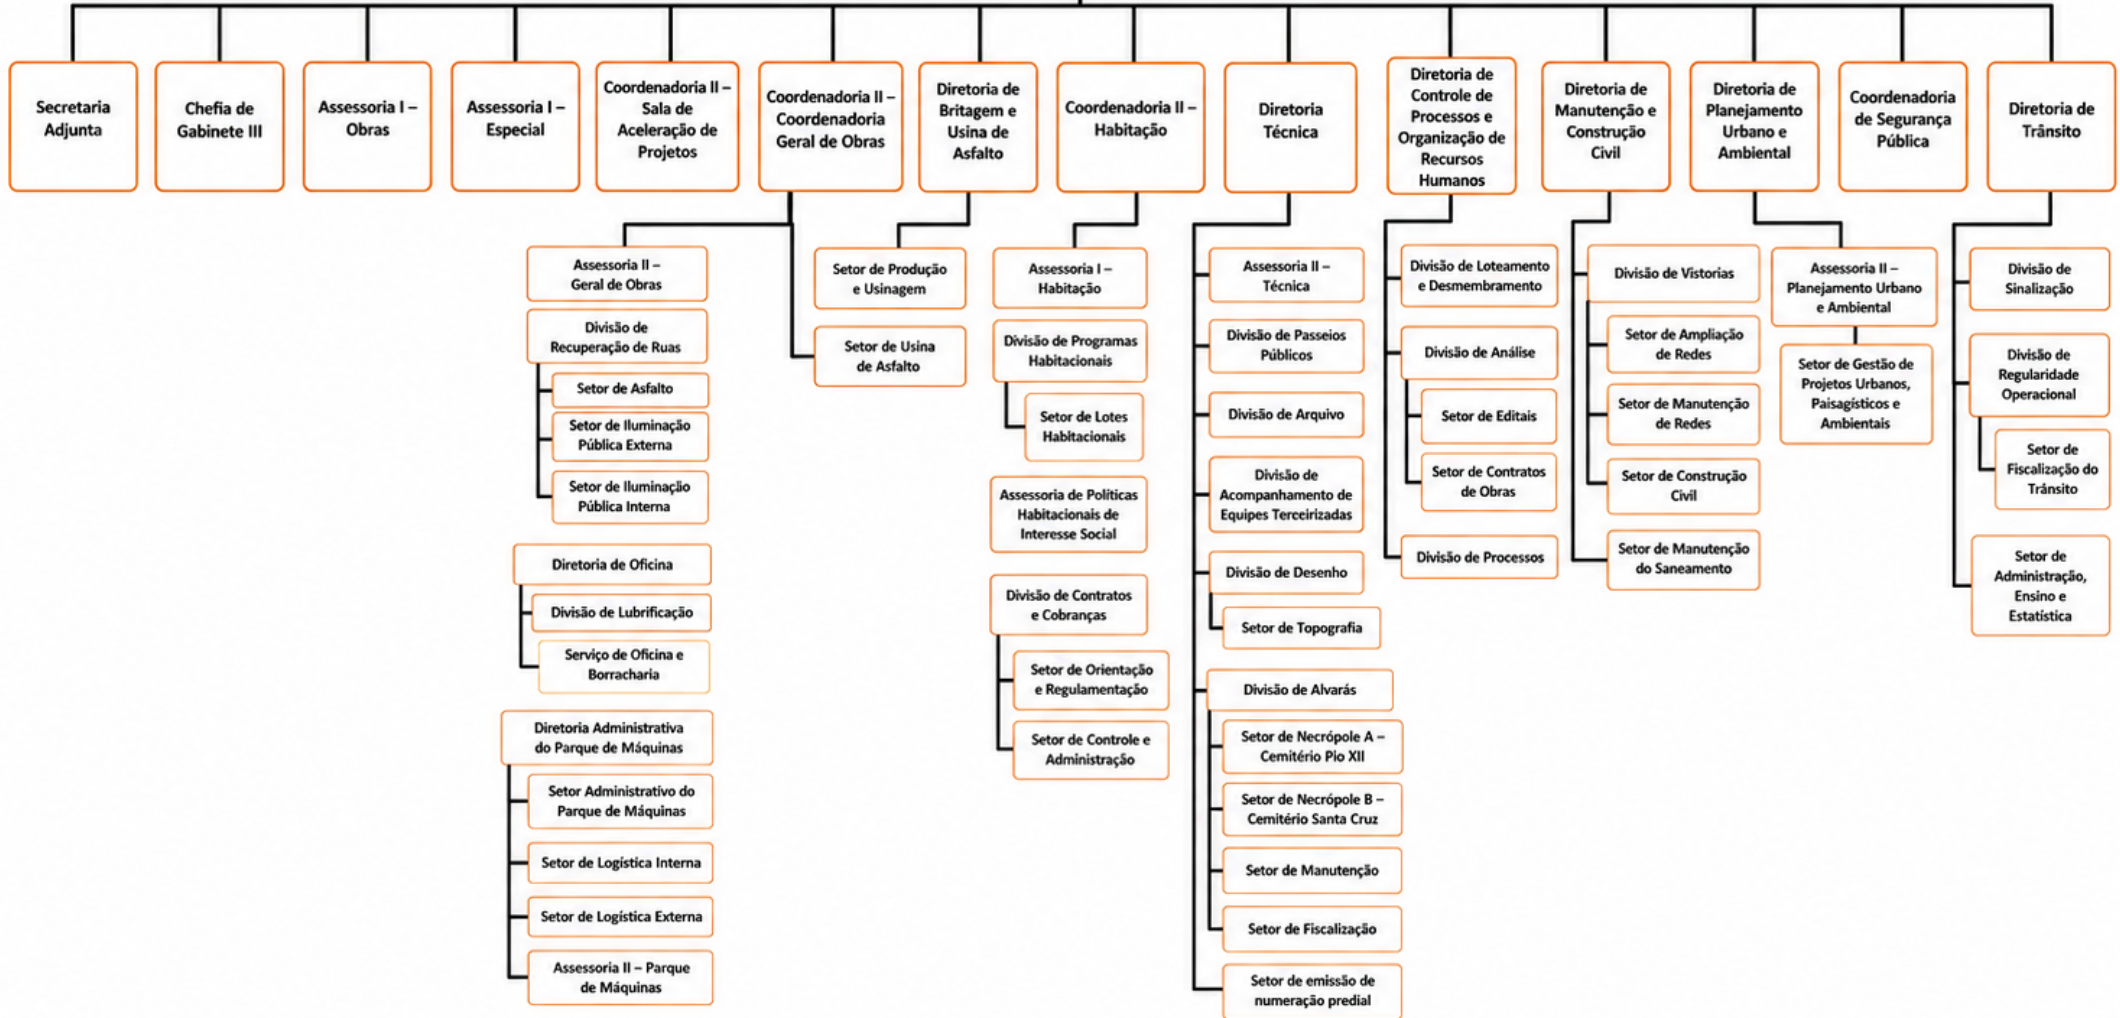

PREFEITURA MUNICIPAL DE ERECHIM

ORGANOGRAMAS DA ESTRUTURA ADMINISTRATIVA

Gabinete do Prefeito e Secretarias Municipais

Origem dos dados: Lei Complementar 123 - DISPÕE SOBRE A ESTRUTURA ADMINISTRATIVA DO
MUNICÍPIO DE ERECHIM (CONSOLIDADA)

Data de atualização: Maio/2026

GABINETE DO PREFEITO

ESTRUTURA ORGANIZACIONAL

Gabinete do Prefeito

SECRETARIA MUNICIPAL DE ADMINISTRAÇÃO

ESTRUTURA ORGANIZACIONAL

Secretaria Municipal de Administração

SECRETARIA MUNICIPAL DE GESTÃO E GOVERNANÇA

ESTRUTURA ORGANIZACIONAL

Secretaria Municipal de Gestão e Governança

SECRETARIA MUNICIPAL DA FAZENDA

ESTRUTURA ORGANIZACIONAL

SECRETARIA MUNICIPAL DE PLANEJAMENTO E MOBILIDADE URBANA

ESTRUTURA ORGANIZACIONAL

Secretaria Municipal de
Planejamento e Mobilidade Urbana

ESTRUTURA ORGANIZACIONAL

Secretaria Municipal de Obras Públicas, Habitação e Segurança Pública

PREFEITURA MUNICIPAL DE
ERECHIM

SECRETARIA MUNICIPAL DE DESENVOLVIMENTO ECONÔMICO, INOVAÇÃO E TURISMO