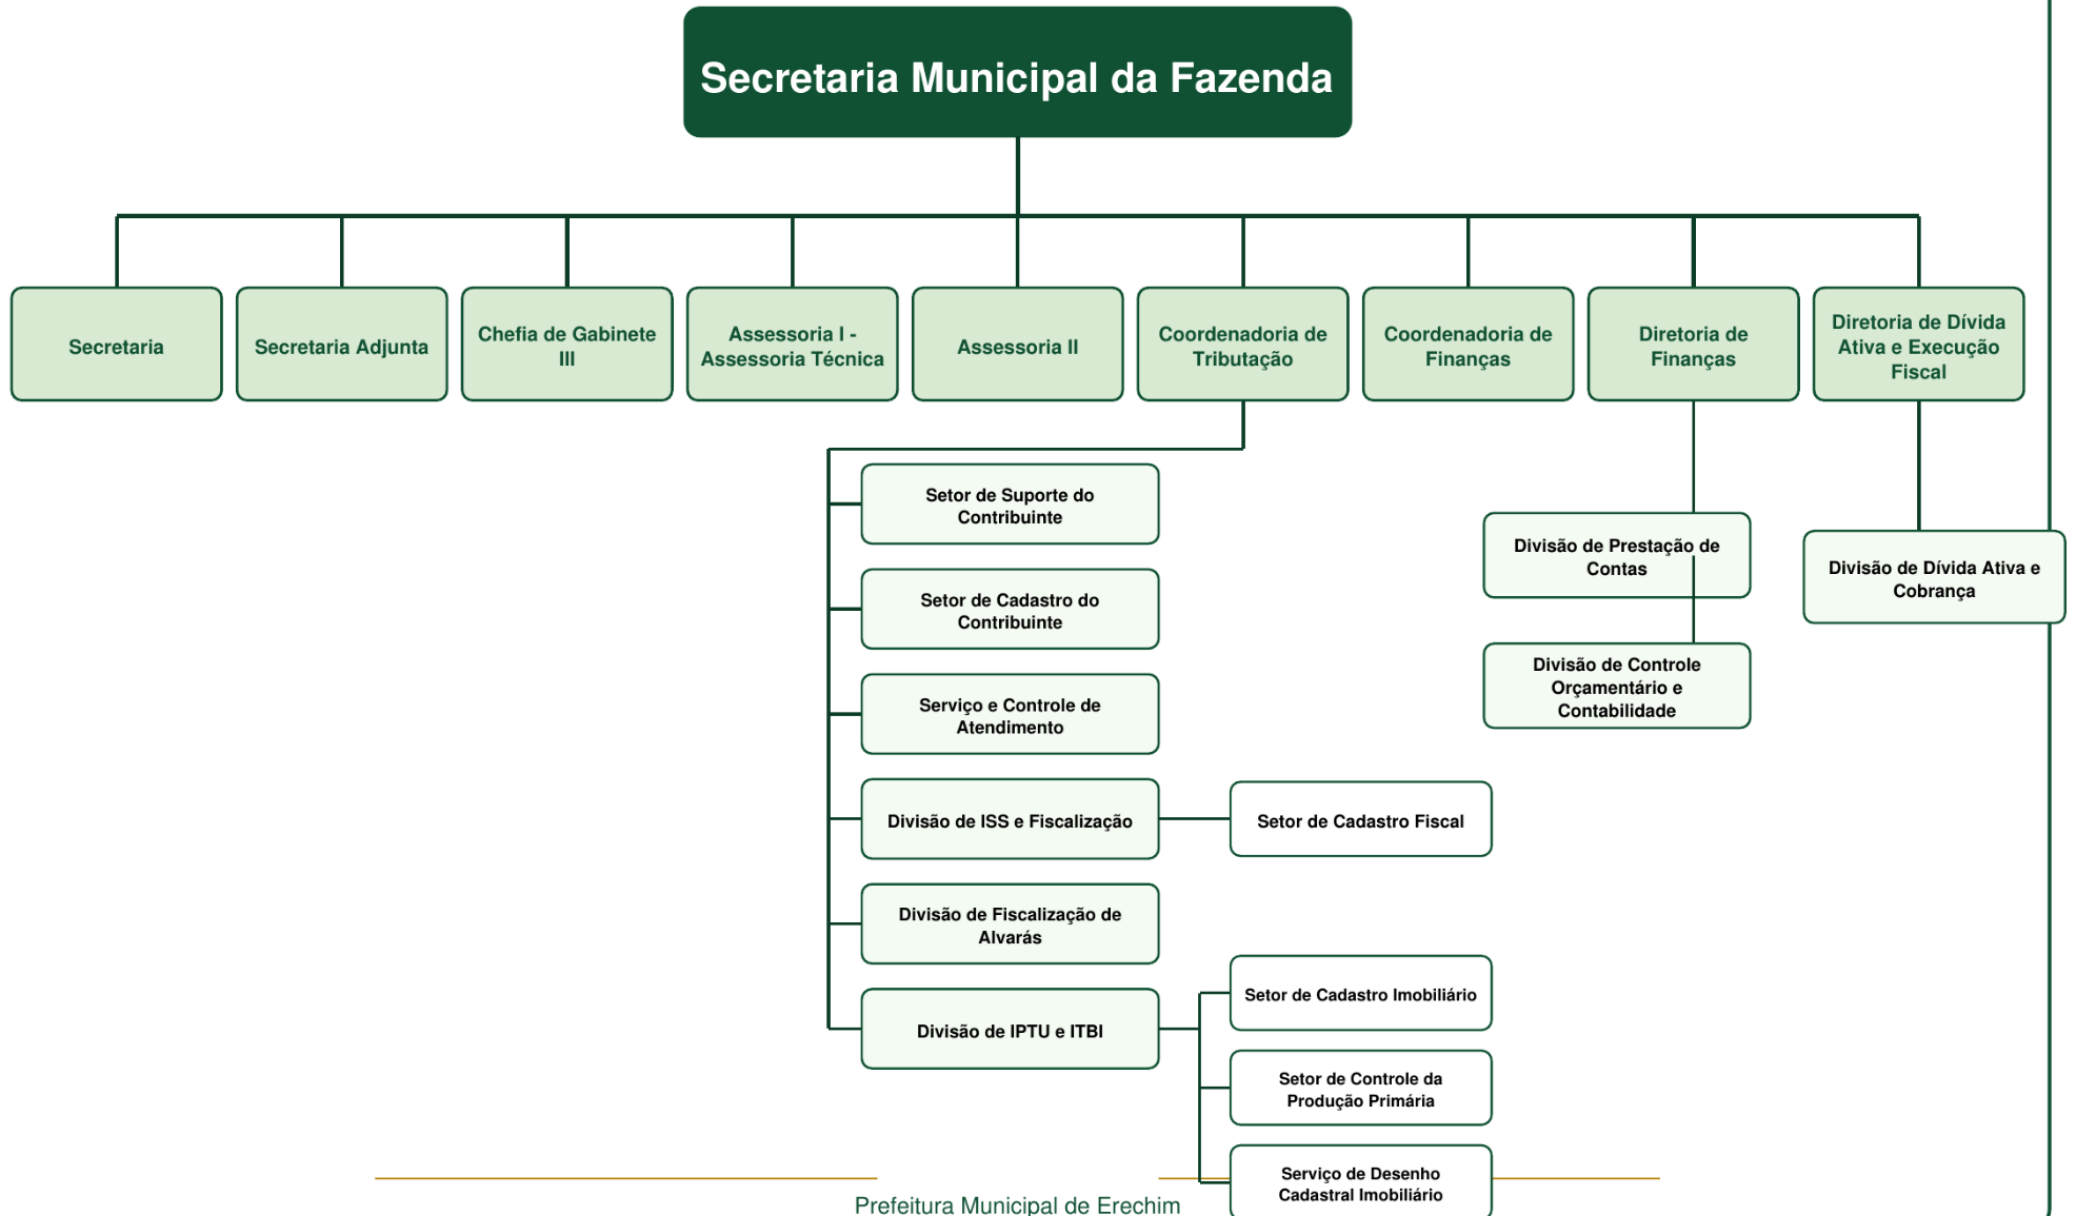

PREFEITURA MUNICIPAL DE ERECHIM

ORGANOGRAMAS DA ESTRUTURA ADMINISTRATIVA

Gabinete do Prefeito e Secretarias Municipais

Origem dos dados: Lei Complementar 123 - DISPÕE SOBRE A ESTRUTURA ADMINISTRATIVA DO
MUNICÍPIO DE ERECHIM (CONSOLIDADA)

Data de atualização: Maio/2026

GABINETE DO PREFEITO

ESTRUTURA ORGANIZACIONAL

Gabinete do Prefeito

SECRETARIA MUNICIPAL DE ADMINISTRAÇÃO

ESTRUTURA ORGANIZACIONAL

Secretaria Municipal de Administração

SECRETARIA MUNICIPAL DE GESTÃO E GOVERNANÇA

ESTRUTURA ORGANIZACIONAL

Secretaria Municipal de Gestão e Governança

SECRETARIA MUNICIPAL DA FAZENDA

ESTRUTURA ORGANIZACIONAL

SECRETARIA MUNICIPAL DE PLANEJAMENTO E MOBILIDADE URBANA

ESTRUTURA ORGANIZACIONAL

Secretaria Municipal de
Planejamento e Mobilidade Urbana

ESTRUTURA ORGANIZACIONAL

Secretaria Municipal de Obras Públicas, Habitação e Segurança Pública

PREFEITURA MUNICIPAL DE
ERECHIM

SECRETARIA MUNICIPAL DE DESENVOLVIMENTO ECONÔMICO, INOVAÇÃO E TURISMO